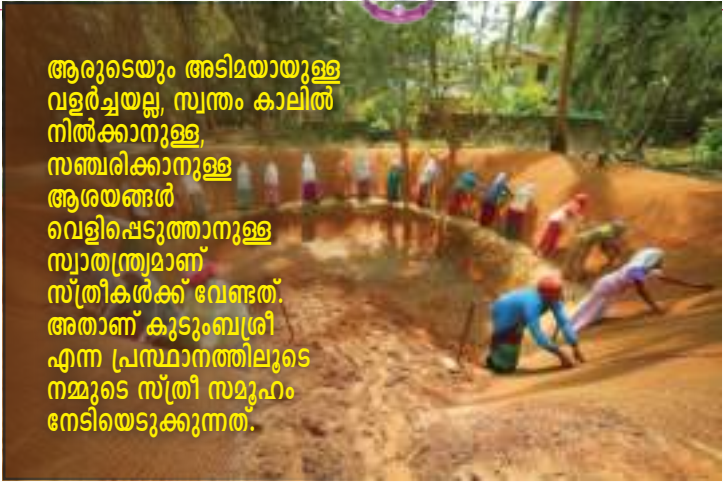

ആരുടെയും അടിമയായുള്ള
വളർച്ചയല്ല, സ്വന്തം കാലിൽ
നിൽക്കാനുള്ള,
സഞ്ചരിക്കാനുള്ള
ആശയങ്ങൾ
വെളിപ്പെടുത്താനുള്ള
സ്വാതന്ത്ര്യമാണ്
സ്ത്രീകൾക്ക് വേണ്ടത്.
അതാണ് കുടുംബശ്രീ
എന്ന പ്രസ്ഥാനത്തിലൂടെ
നമ്മുടെ സ്ത്രീ സമൂഹം
നേടിയെടുക്കുന്നത്.

വിവിധ മേഖലകളിലെ നൂറുകണക്കിന് സംരംഭങ്ങൾക്ക് തുടക്കമിടാൻ കുടുംബശ്രീക്ക് കഴിഞ്ഞിട്ടുണ്ട്.

ദാരിദ്ര്യ നിർമ്മാർജ്ജനമെന്ന കേവല ലക്ഷ്യത്തിലാരംഭിച്ച ഈ പ്രസ്ഥാനം 25 കൊല്ലം പൂർത്തിയാക്കുമ്പോൾ സംരംഭക രംഗത്തും സാമൂഹിക സേവന രംഗങ്ങളിലും നേടിയ വളർച്ച പ്രശംസനീയമാണ്. കോവിഡ് മഹാമാരിക്കാലത്ത് കമ്മ്യൂണിറ്റി കിച്ചണുകൾ, ജനകീയ ഹോട്ടലുകൾ, വയോജനങ്ങളുടെയും പ്രത്യേക ശ്രദ്ധ ആവശ്യമുള്ളവരുടെയും പരിരക്ഷ, മാസ്ക്, സാനിറ്റൈസർ നിർമ്മാണം, കൗൺസലിംഗ് പിന്തുണ തുടങ്ങി നിരവധി സേവനങ്ങൾക്ക് കുടുംബശ്രീ പ്രവർത്തകർ മുന്നിൽ നിന്നു. പ്രളയകാലത്തും കുടുംബശ്രീ കേരളത്തിന് താങ്ങായി. ഇങ്ങനെ ജനകീയ വികസന പ്രവർത്തനങ്ങളിലും നവകേരള നിർമ്മിതിയിലും കാര്യക്ഷമമായി ഇടപെടാൻ കേരളത്തിലെ സ്ത്രീകളെ സജ്ജരാക്കിയതിൽ കുടുംബശ്രീക്ക് വലിയ പങ്കുണ്ട്.

ആരുടെയും അടിമയായുള്ള വളർച്ചയല്ല, സ്വന്തം കാലിൽ നിൽക്കാനുള്ള, സഞ്ചരിക്കാനുള്ള ആശയങ്ങൾ വെളിപ്പെടുത്താനുള്ള സ്വാതന്ത്ര്യമാണ് സ്ത്രീകൾക്ക് വേണ്ടത്. അതാണ് കുടുംബശ്രീ എന്ന പ്രസ്ഥാനത്തിലൂടെ നമ്മുടെ സ്ത്രീ സമൂഹം നേടിയെടുക്കുന്നത്. ആ കാഴ്ചപ്പാടിന്റെ അടിസ്ഥാനത്തിലാണ് കുടുംബശ്രീയുടെ ഇരുപത്തിയഞ്ചാം വാർഷികവേളയിൽ സർക്കാർ ഒരു വർഷം നീണ്ടുനിൽക്കുന്ന ആഘോഷ പരിപാടികൾ സംഘടിപ്പിക്കുന്നത്. കുടുംബശ്രീയും സ്ത്രീ സമൂഹത്തിനും കൂടുതൽ കരുത്തോടെ മുന്നേറാൻ ഈ രജത ജൂബിലി വർഷവും ആഘോഷവും ഉപകരിക്കട്ടെ.